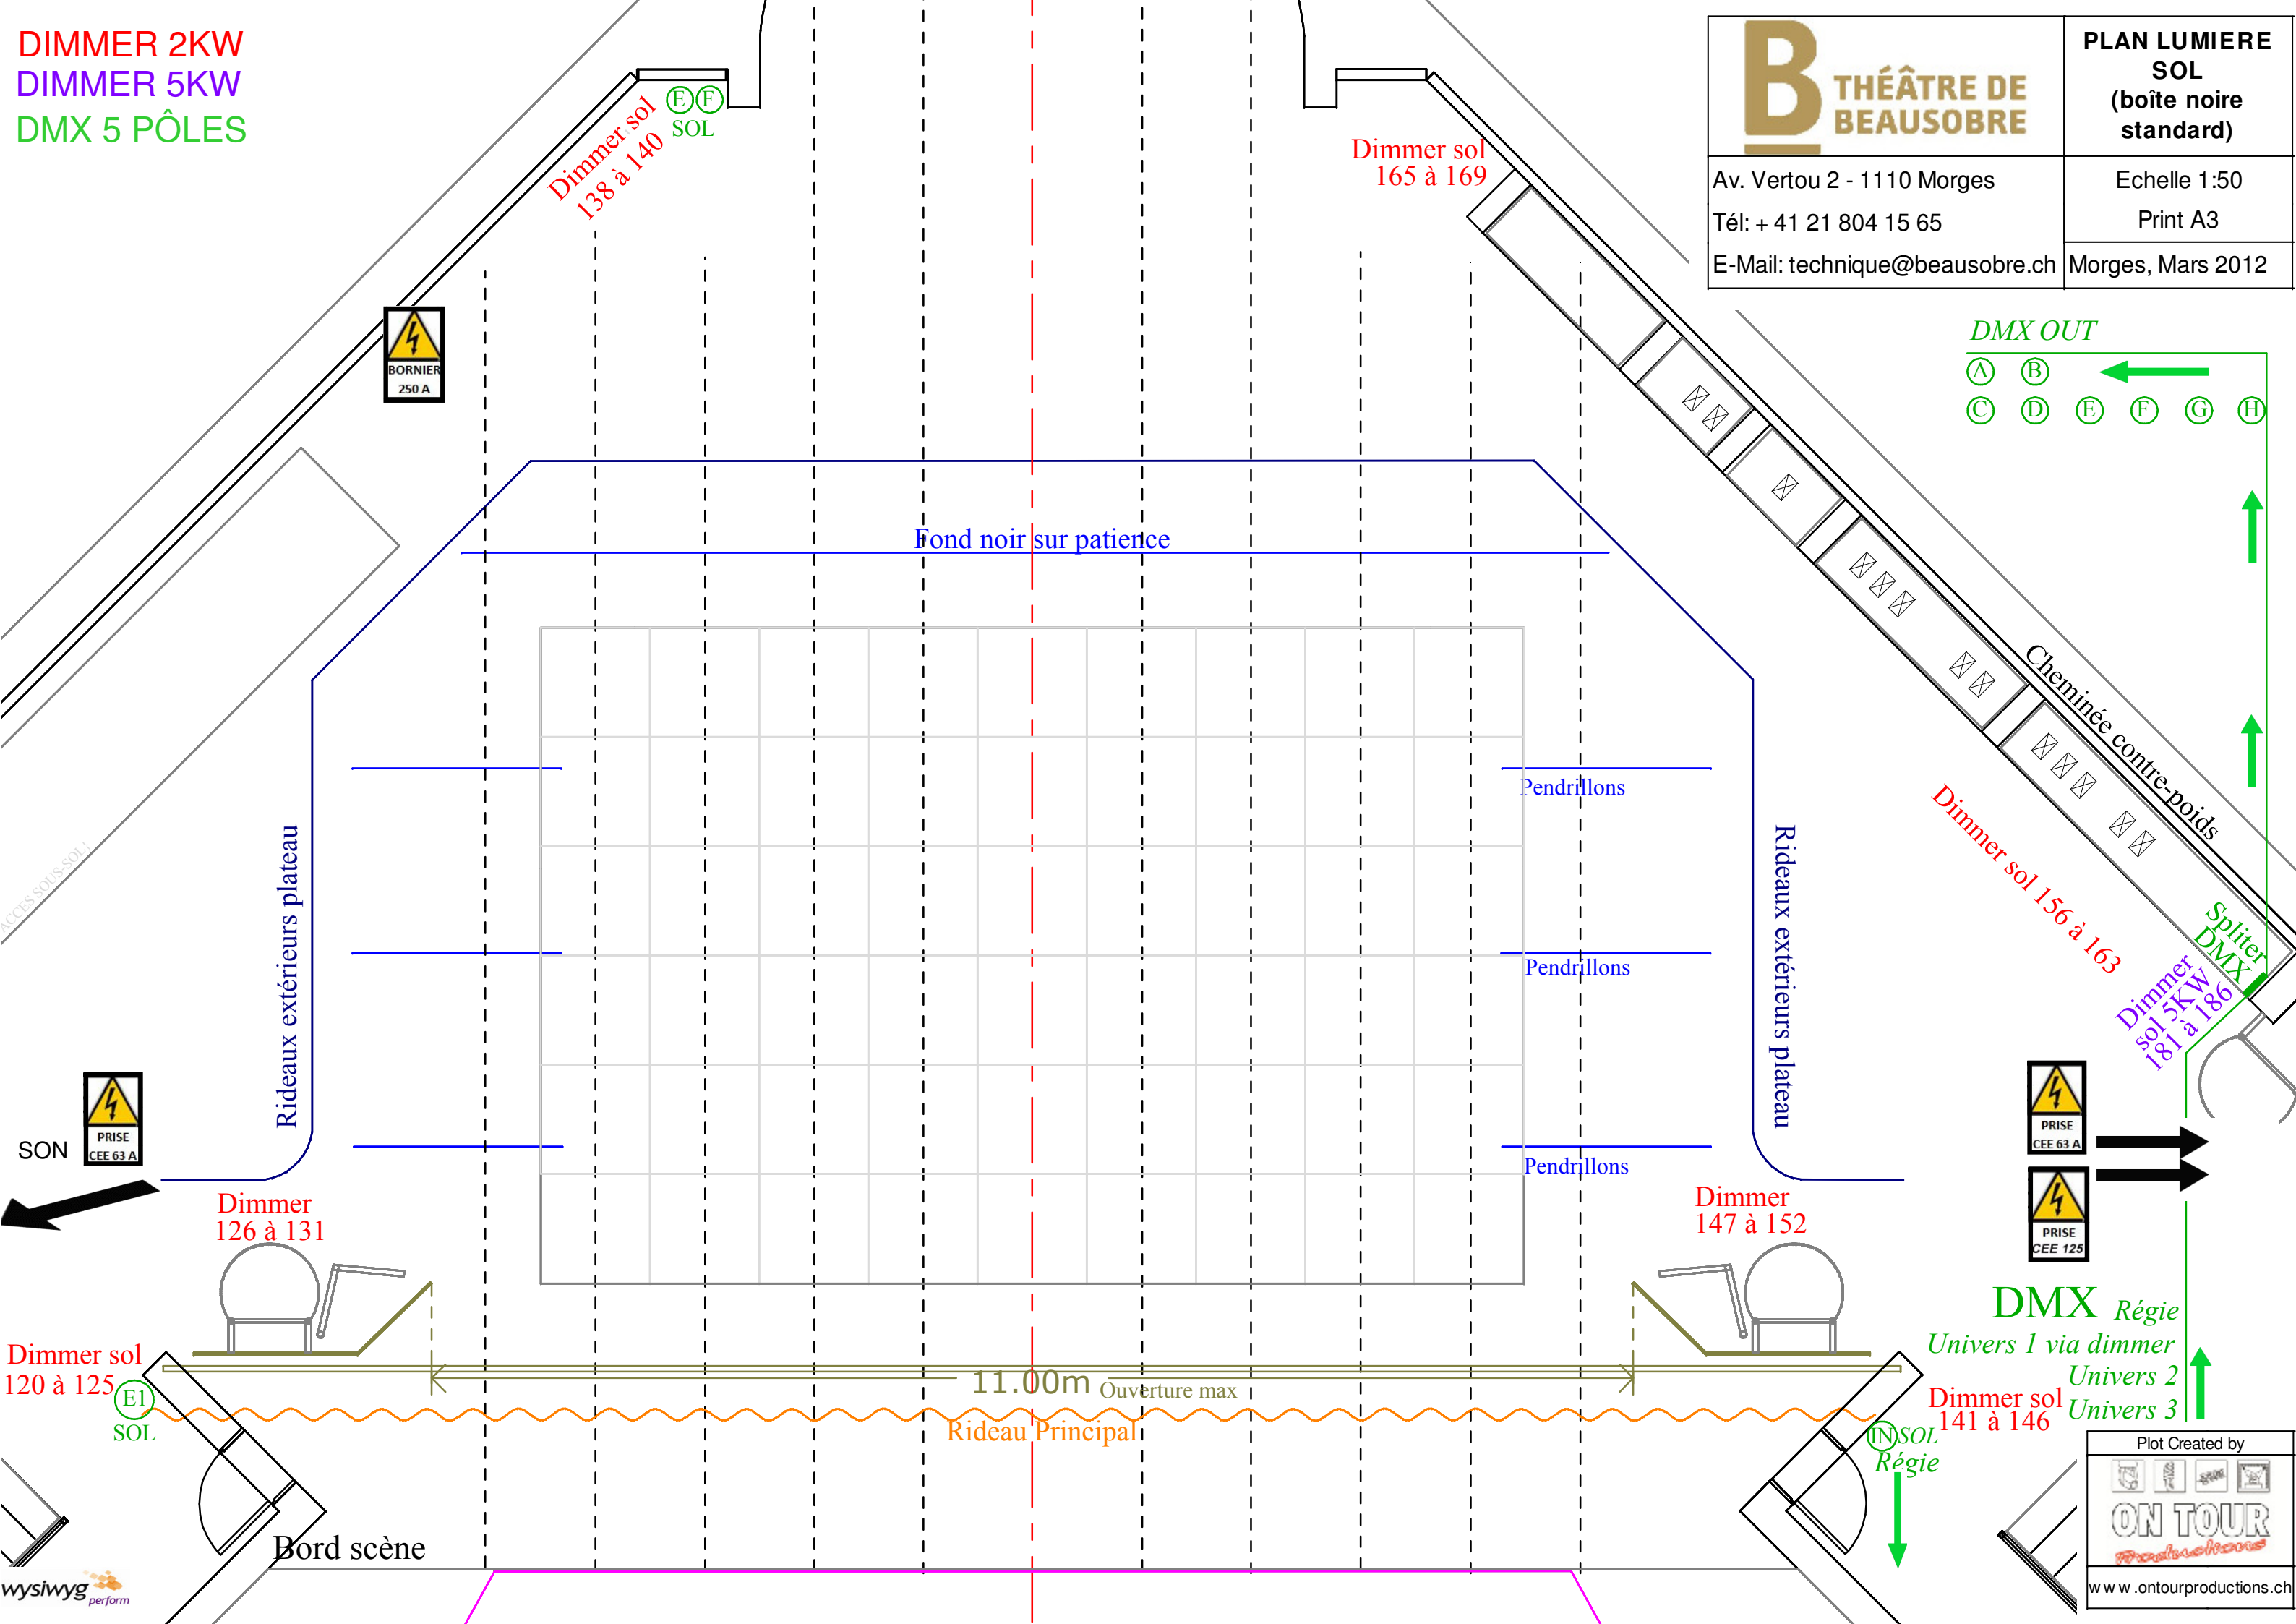

DIMMER 2KW  
 DIMMER 5KW  
 DMX 5 PÔLES

	<b>PLAN LUMIERE SOL</b> (boîte noire standard)	
	Av. Vertou 2 - 1110 Morges Tél: + 41 21 804 15 65 E-Mail: technique@beausobre.ch	Echelle 1:50 Print A3
	Morges, Mars 2012	

Plot Created by

www.ontourproductions.ch