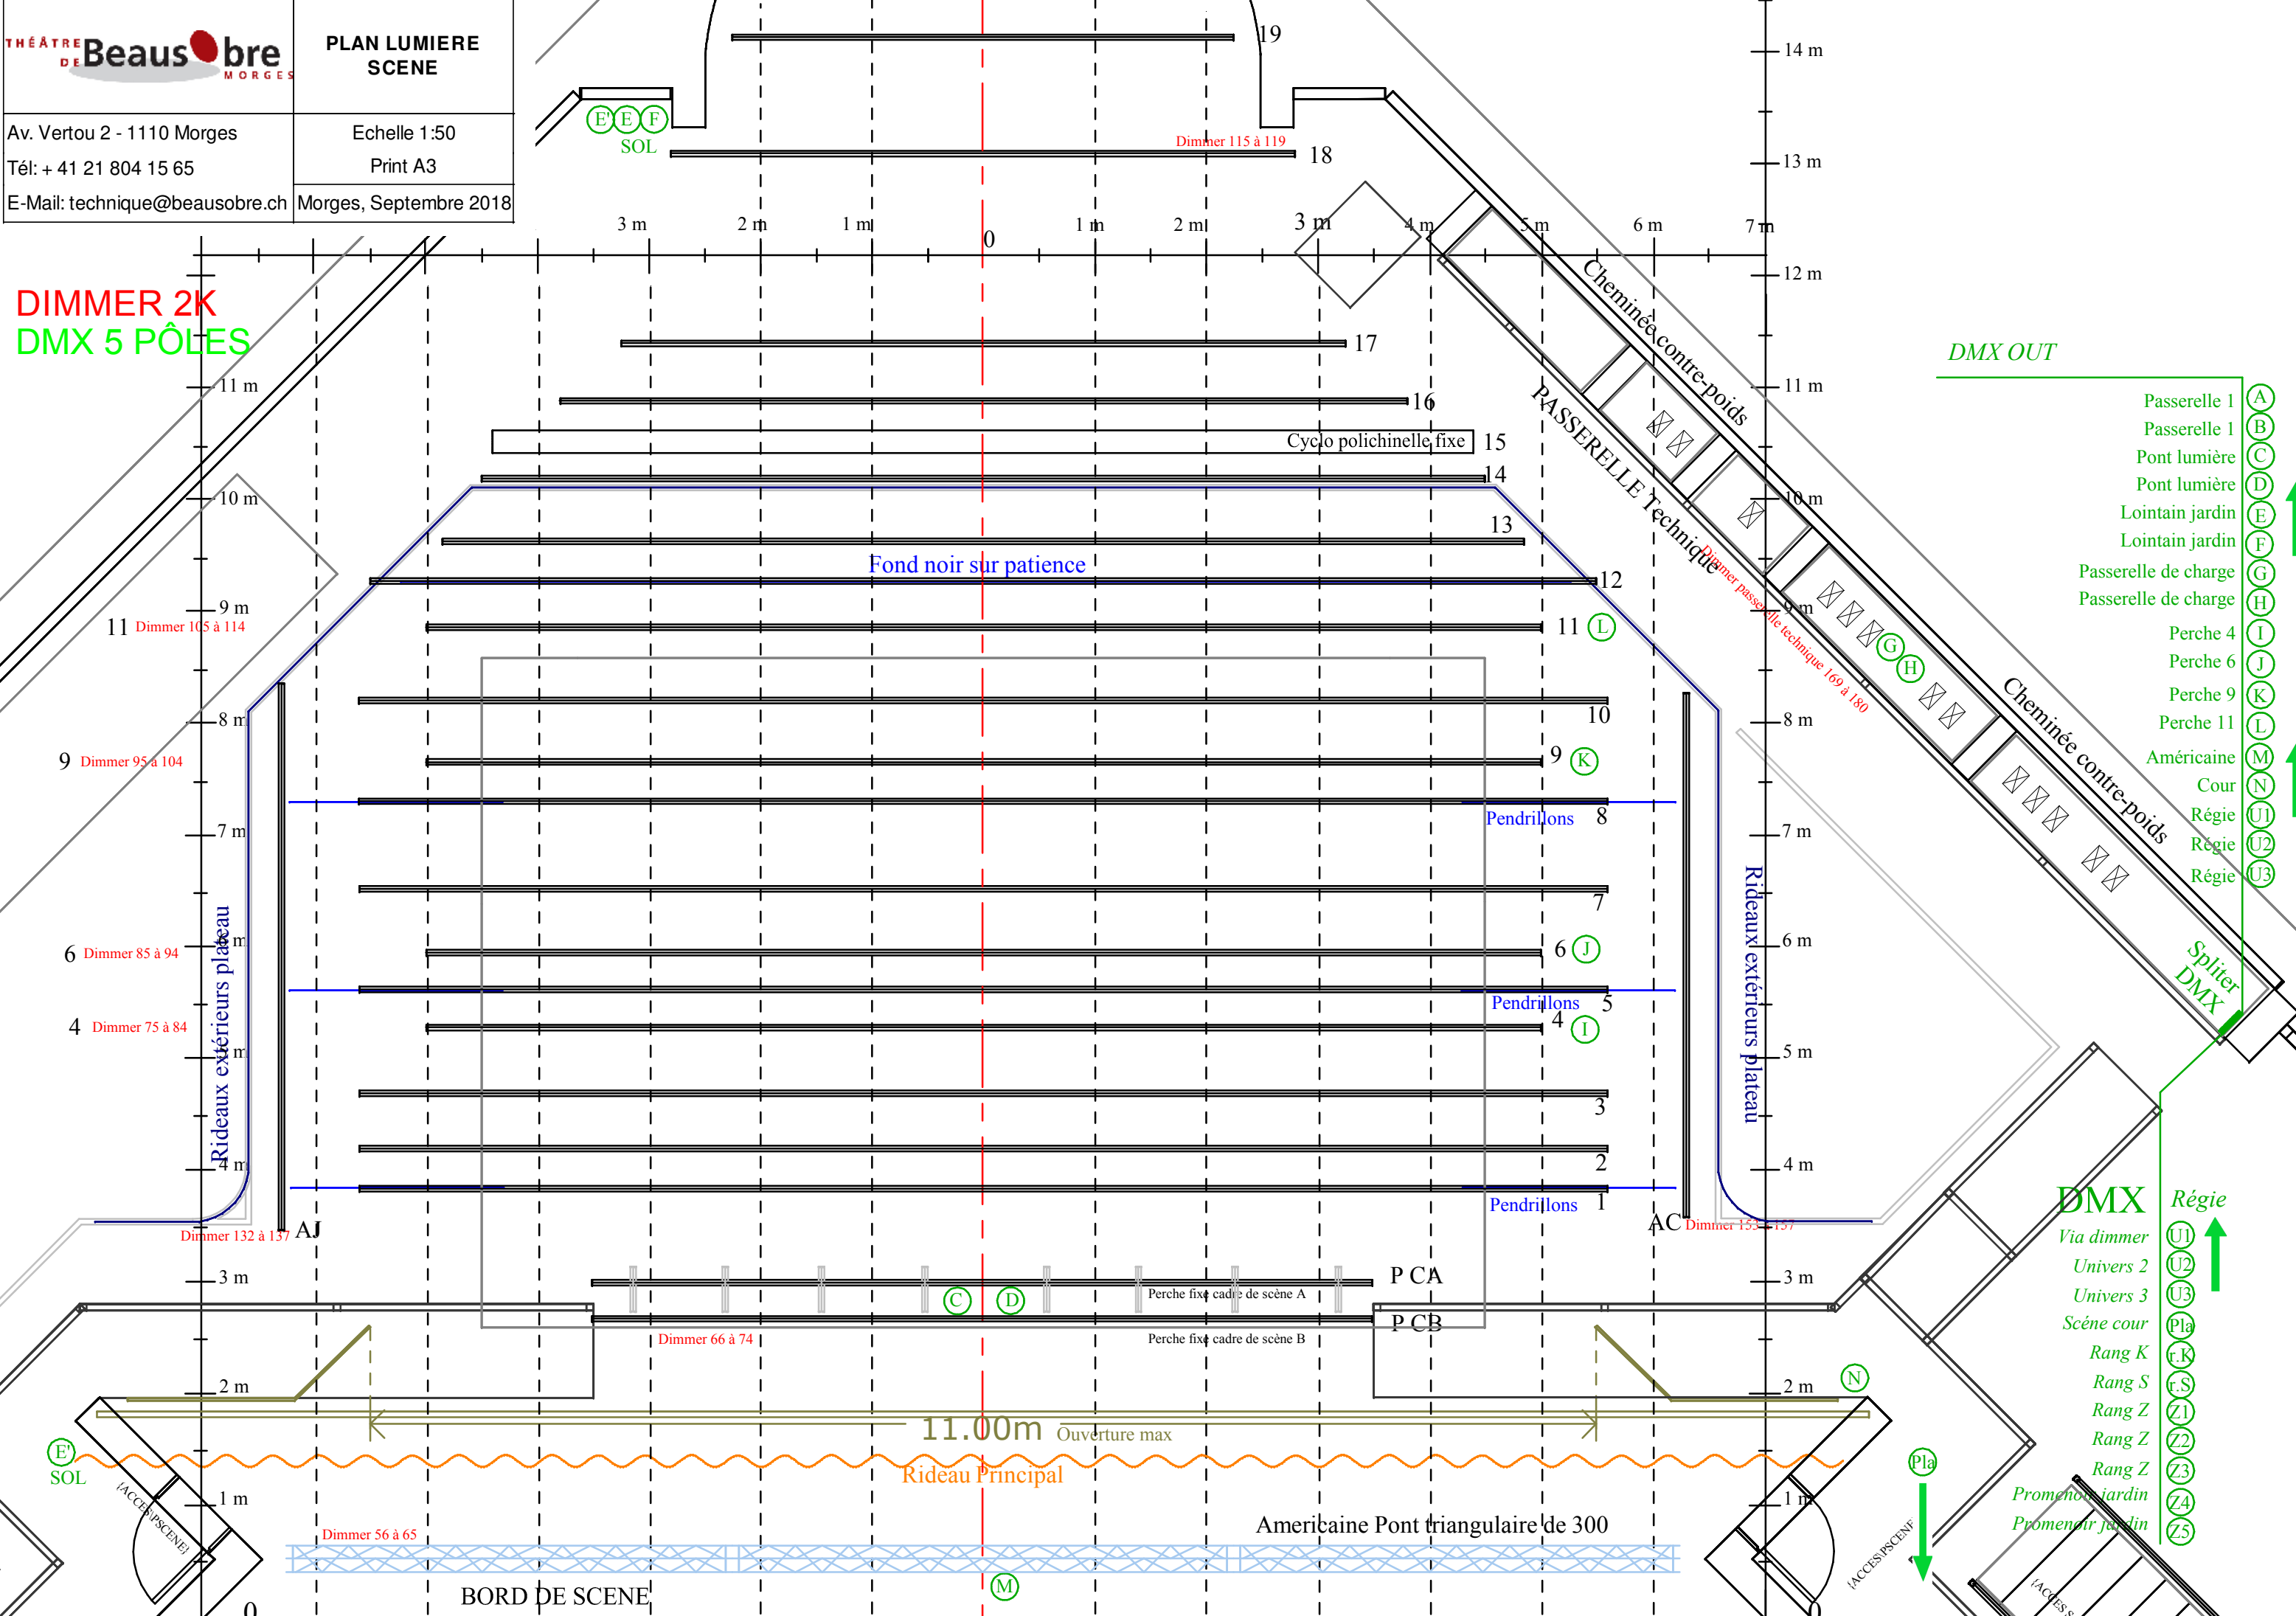

DIMMER 2K
DMX 5 PÔLES

- DMX OUT
- Passerelle 1 (A)
 - Passerelle 1 (B)
 - Pont lumière (C)
 - Pont lumière (D)
 - Lointain jardin (E)
 - Lointain jardin (F)
 - Passerelle de charge (G)
 - Passerelle de charge (H)
 - Perche 4 (I)
 - Perche 6 (J)
 - Perche 9 (K)
 - Perche 11 (L)
 - Americaine (M)
 - Cour (N)
 - Régie (U1)
 - Régie (U2)
 - Régie (U3)

- DMX Régie
- Via dimmer (U1)
 - Univers 2 (U2)
 - Univers 3 (U3)
 - Scène cour (Pla)
 - Rang K (r.K)
 - Rang S (r.S)
 - Rang Z (Z1)
 - Rang Z (Z2)
 - Rang Z (Z3)
 - Promenoir jardin (Z4)
 - Promenoir jardin (Z5)

Plot Created by

 ON TOUR
 productions
 www.ontourproductions.ch

	PLAN LUMIERE FACE
Av. Vertou 2 - 1110 Morges Tél: + 41 21 804 15 65	Echelle 1:50 Print A3
E-Mail: technique@beausobre.ch Morges, Septembre 2018	