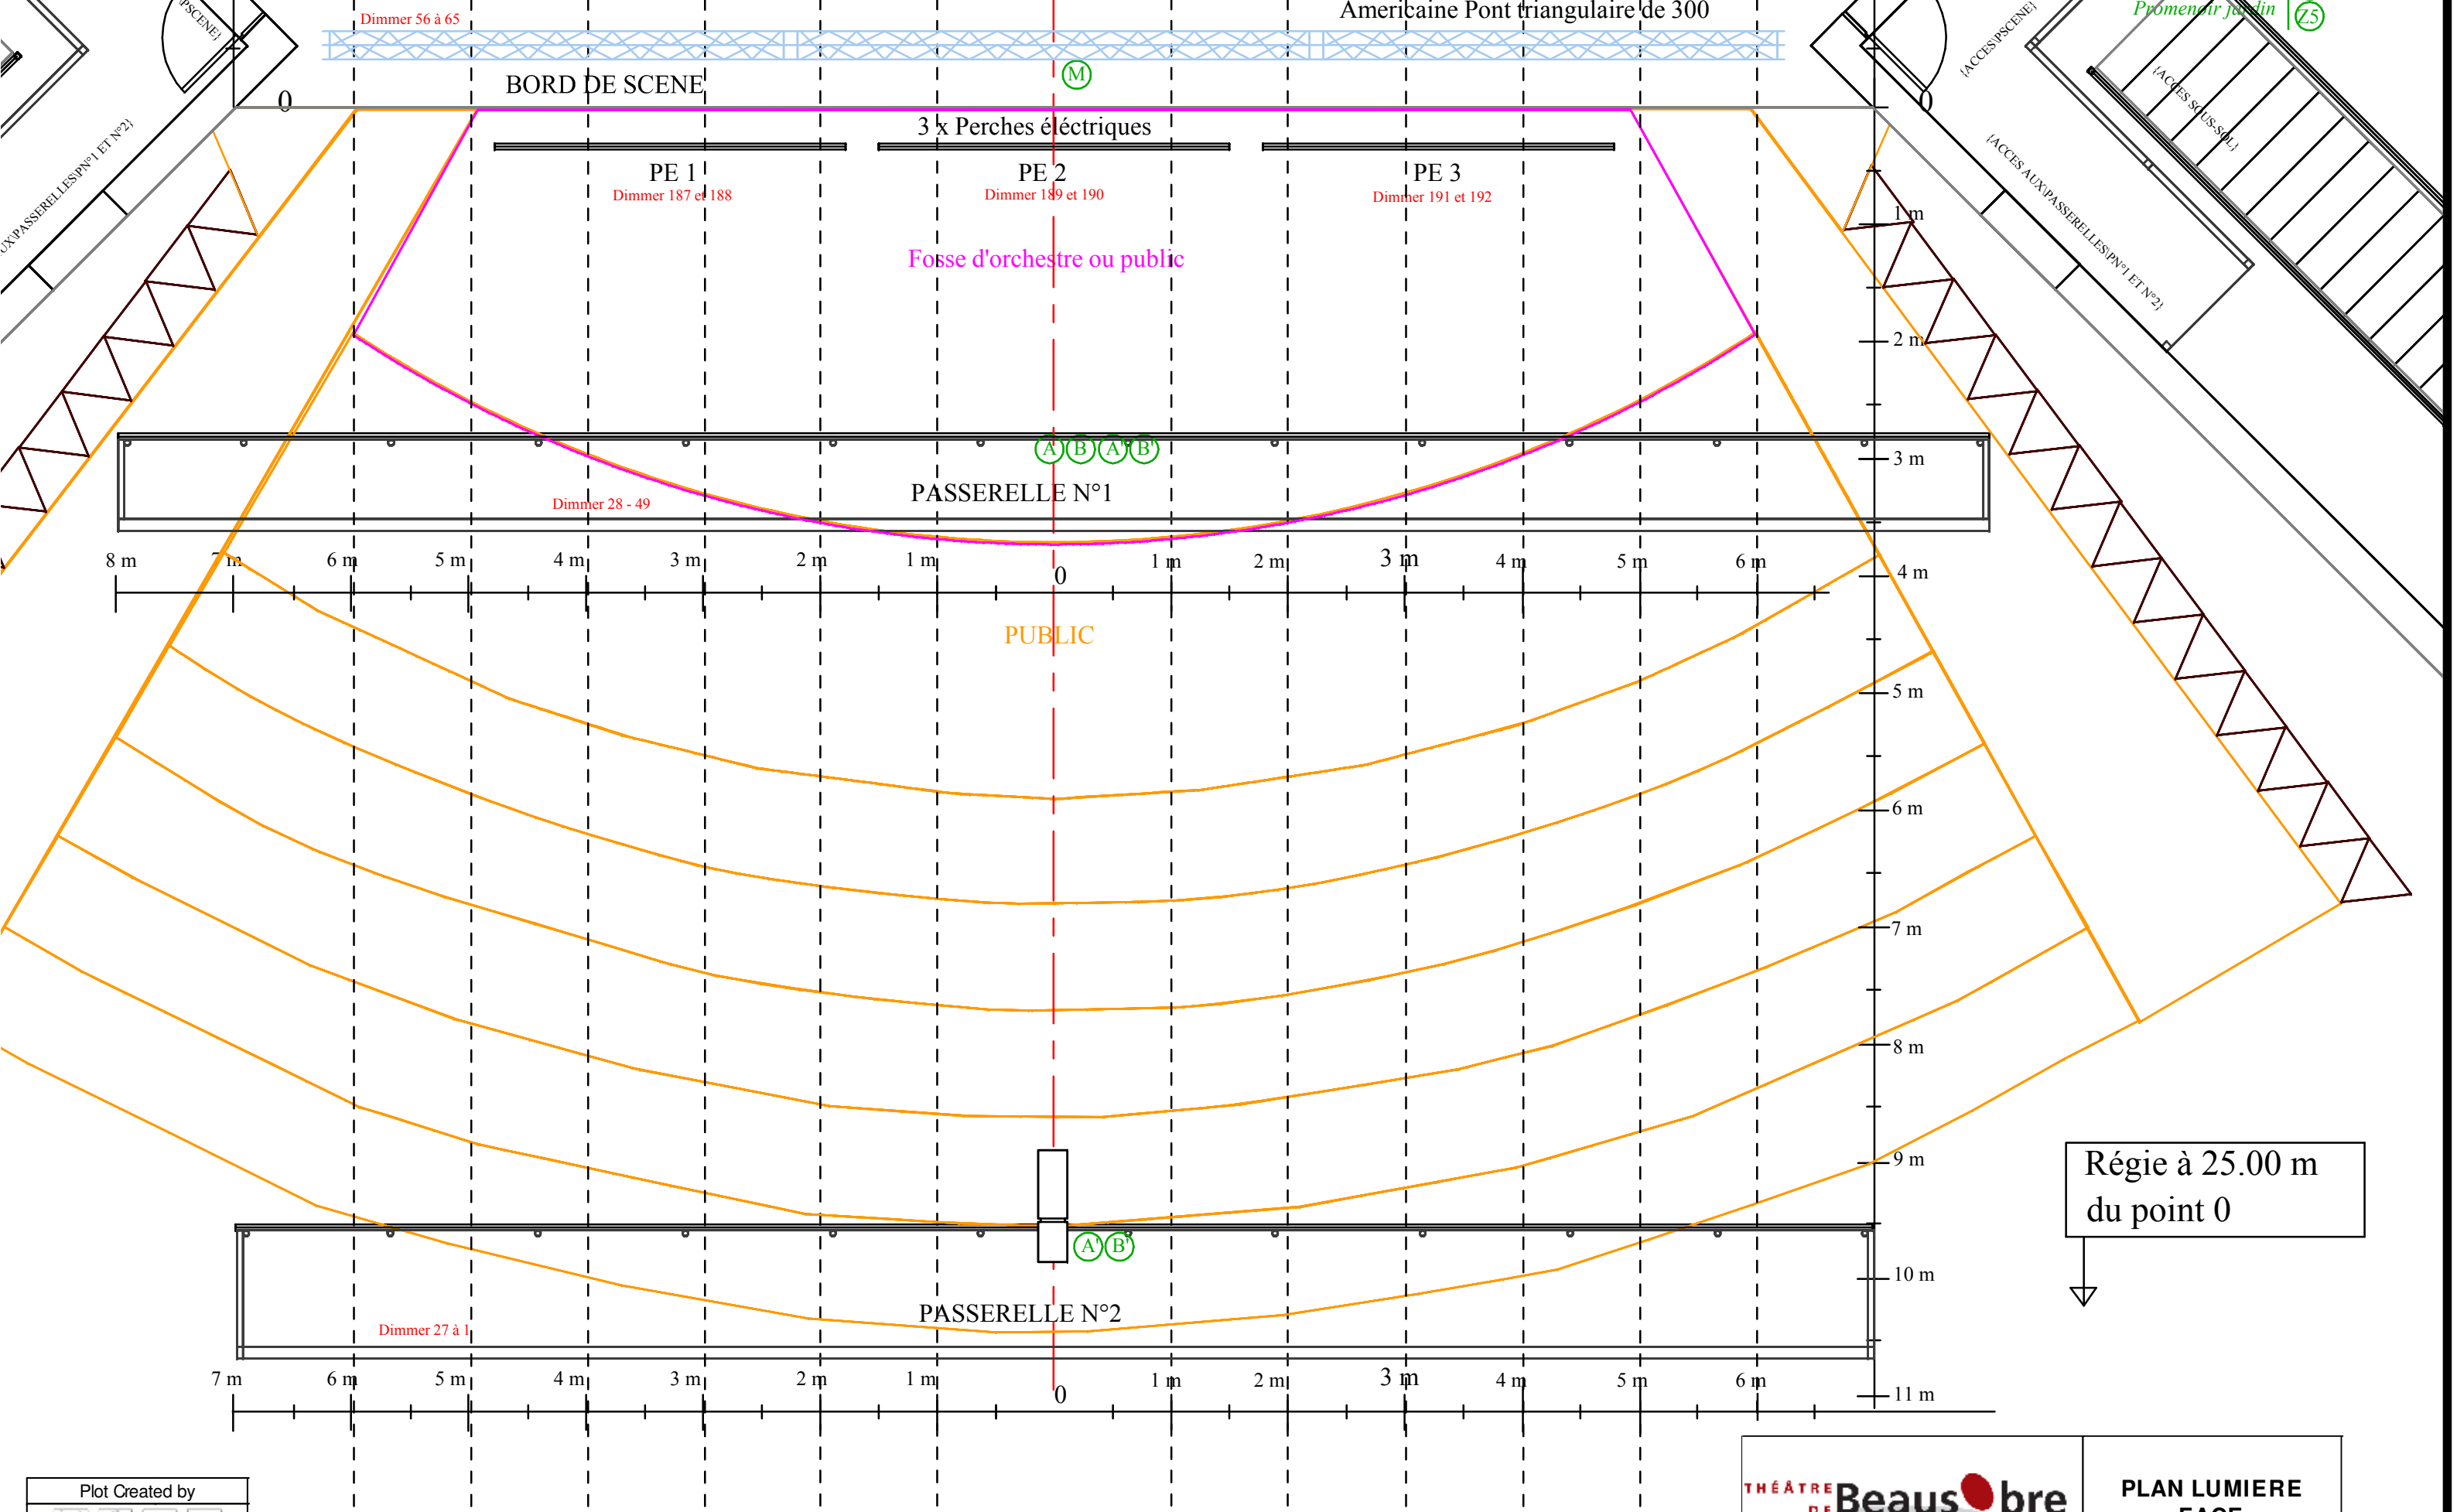

DIMMER 2K
DMX 5 PÔLES

- DMX OUT
- Passerelle 1 (A)
 - Passerelle 1 (B)
 - Pont lumière (C)
 - Pont lumière (D)
 - Lointain jardin (E)
 - Lointain jardin (F)
 - Passerelle de charge (G)
 - Passerelle de charge (H)
 - Perche 4 (I)
 - Perche 6 (J)
 - Perche 9 (K)
 - Perche 11 (L)
 - Americaine (M)
 - Cour (N)
 - Régie (U1)
 - Régie (U2)
 - Régie (U3)

- DMX Régie
- Via dimmer (U1)
 - Univers 2 (U2)
 - Univers 3 (U3)
 - Scène cour (Pla)
 - Rang K (r.K)
 - Rang S (r.S)
 - Rang Z (Z1)
 - Rang Z (Z2)
 - Rang Z (Z3)
 - Promenoir jardin (Z4)
 - Promenoir jardin (Z5)

Plot Created by

 ON TOUR
 productions
 www.ontourproductions.ch

	PLAN LUMIERE FACE
Av. Vertou 2 - 1110 Morges Tél: + 41 21 804 15 65	Echelle 1:50 Print A3
E-Mail: technique@beausobre.ch Morges, Septembre 2018	