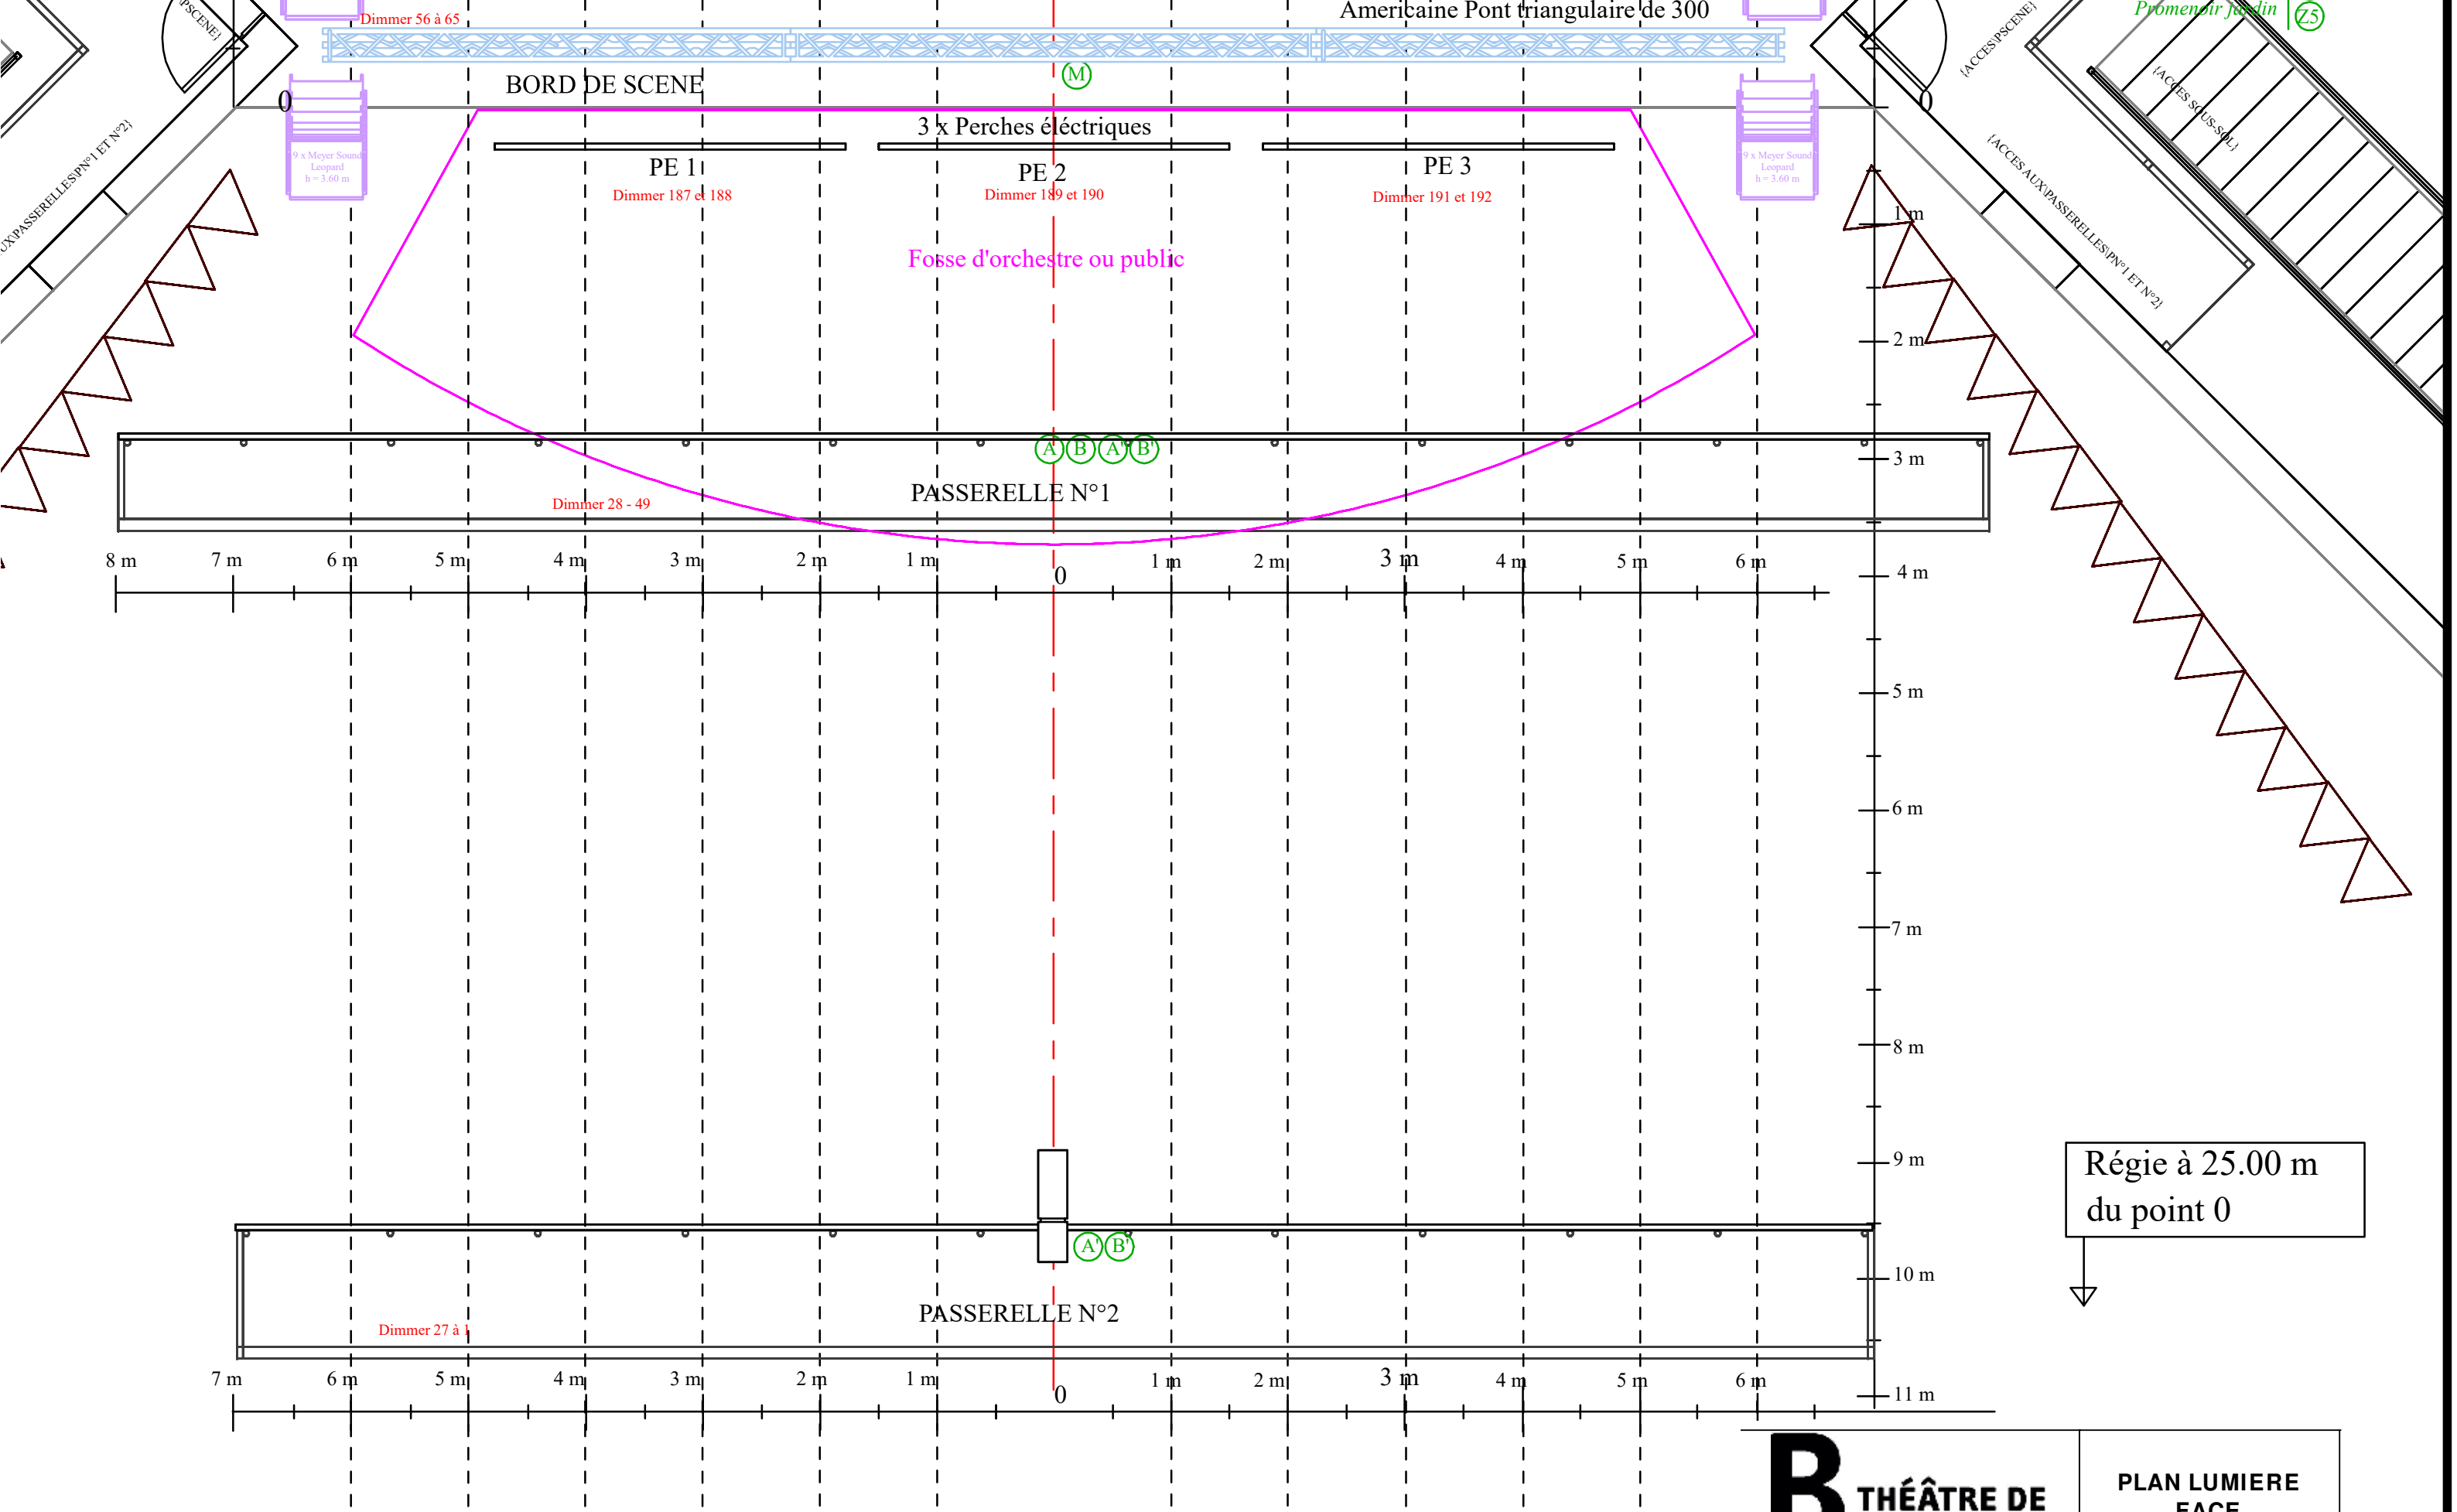

**DIMMER 2K**  
**DMX 5 PÔLES**

**DMX OUT**

- Passerelle 1 (A)
- Passerelle 1 (B)
- Pont lumière (C)
- Pont lumière (D)
- Lointain jardin (E)
- Lointain jardin (F)
- Passerelle de charge (G)
- Passerelle de charge (H)
- Perche 4 (I)
- Perche 6 (J)
- Perche 9 (K)
- Perche 11 (L)
- Américaine (M)
- Cour (N)
- Régie (U1)
- Régie (U2)
- Régie (U3)
- DMX (U1)
- Via dimmer (U2)
- Univers 2 (U3)
- Univers 3 (U3)
- Scène cour (Pla)
- Rang K (r.k)
- Rang S (r.s)
- Rang Z (Z1)
- Rang Z (Z2)
- Rang Z (Z3)
- Rang Z (Z4)
- Rang Z (Z5)

Régie à 25.00 m  
du point 0

<b>B</b> THÉÂTRE DE BEAUSOBRE Av. Vertou 2 - 1110 Morges Tél: + 41 21 804 15 65 E-Mail: <a href="mailto:technique@beausobre.ch">technique@beausobre.ch</a>	<b>PLAN LUMIERE FACE</b>
	Echelle 1:50 Print A3
	Morges, Avril 2026