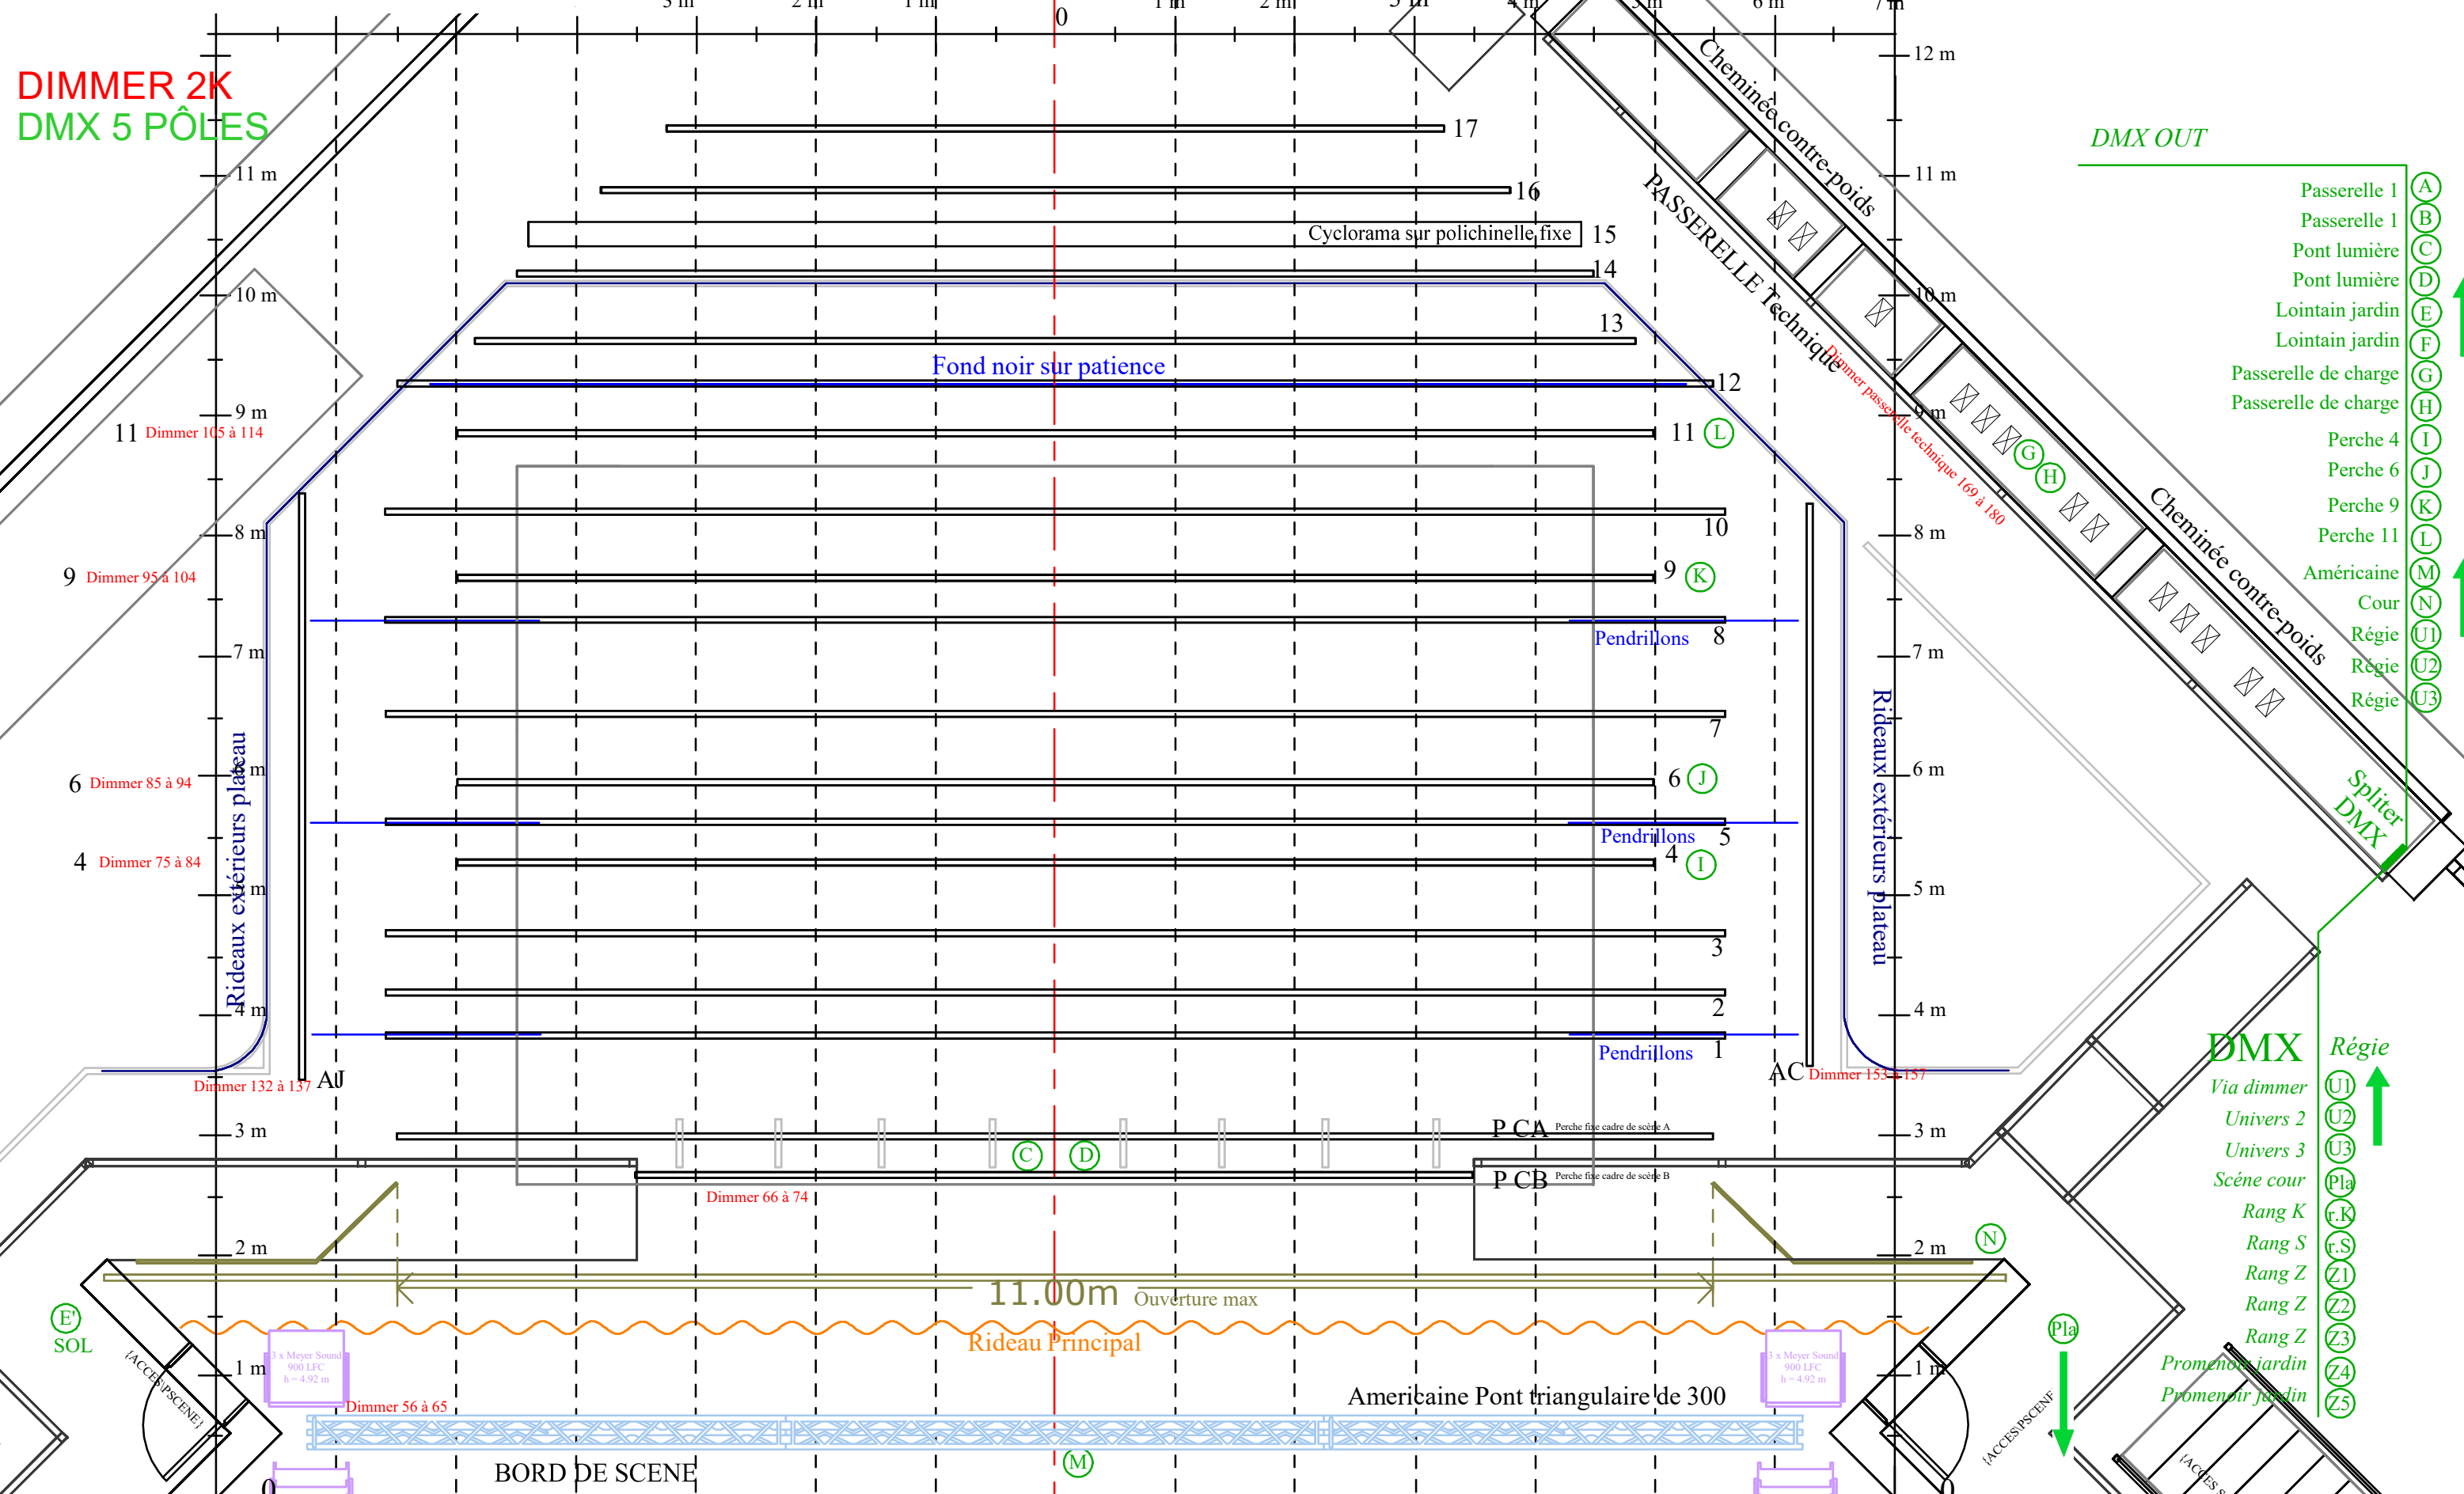

**DIMMER 2K**  
**DMX 5 PÔLES**

**DMX OUT**

- Passerelle 1 (A)
- Passerelle 1 (B)
- Pont lumière (C)
- Pont lumière (D)
- Lointain jardin (E)
- Lointain jardin (F)
- Passerelle de charge (G)
- Passerelle de charge (H)
- Perche 4 (I)
- Perche 6 (J)
- Perche 9 (K)
- Perche 11 (L)
- Américaine (M)
- Cour (N)
- Régie (U1)
- Régie (U2)
- Régie (U3)
- DMX (U1)
- Via dimmer (U2)
- Univers 2 (U3)
- Univers 3 (U3)
- Scène cour (Pla)
- Rang K (r.k)
- Rang S (r.s)
- Rang Z (Z1)
- Rang Z (Z2)
- Rang Z (Z3)
- Rang Z (Z4)
- Rang Z (Z5)

Régie à 25.00 m  
du point 0

<b>B</b> THÉÂTRE DE BEAUSOBRE Av. Vertou 2 - 1110 Morges Tél: + 41 21 804 15 65 E-Mail: <a href="mailto:technique@beausobre.ch">technique@beausobre.ch</a>	<b>PLAN LUMIERE FACE</b>
	Echelle 1:50 Print A3
	Morges, Avril 2026